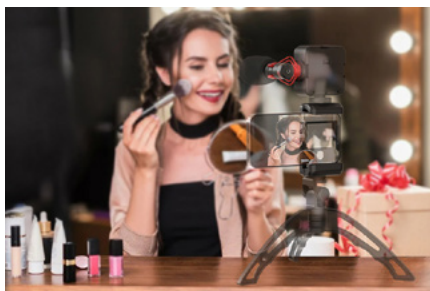

50 г

Размеры

121x68x32 мм

ОПТИКА
ДЛЯ
СМАРТФОНОВ **Kelvin**
ФОКУСИРУЙСЯ НА ГЛАВНОМ

Клетка для смартфона Levenhuk Kelvin RIG20

арт: 86478

Твоя мобильная видеостудия с полным контролем
Клетка Kelvin RIG20 — это продуманная платформа для съемки, объединяющая каркас для смартфона, эргономичную рукоятку с аккумулятором, Bluetooth-пульт и удобные крепления для дополнительных аксессуаров. Создана для видеоблогеров, стримеров, мобильных журналистов и всех, кто снимает на телефон много и всерьез.