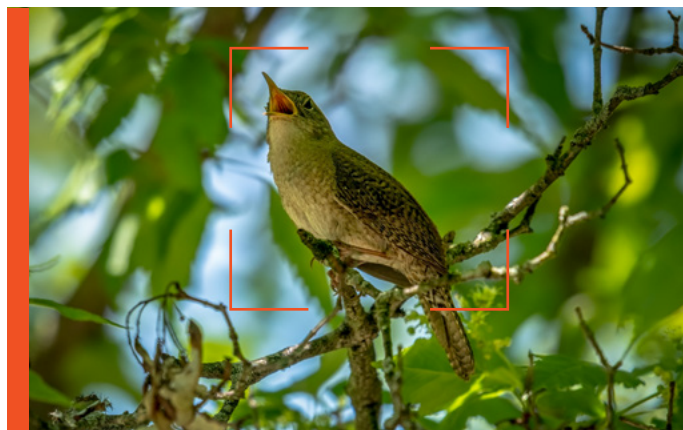

Наблюдения за природой

Снимайте птиц, животных и насекомых, не спугивая их щелчками затвора и лишними движениями – камера работает бесшумно.