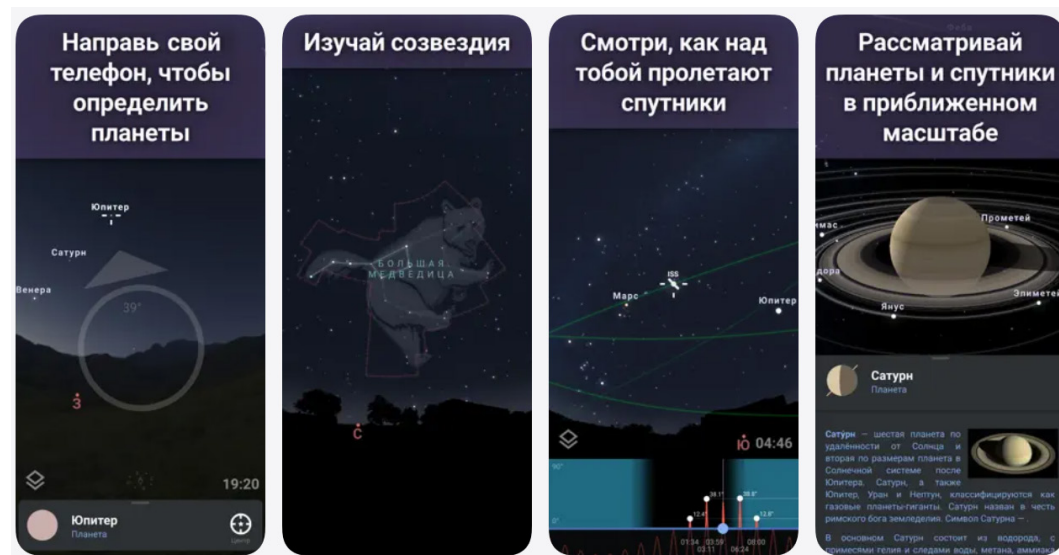

Сайт

Rutube

VK Видео

Youtube

ОПТИКА
ДЛЯ
СМАРТФОНОВ **Kelvin**
ФОКУСИРУЙСЯ НА ГЛАВНОМ

Фототелескопы Kelvin MAK GOTO

Не знаете звездное небо?
Фототелескоп найдет всё сам!

Редкая и невероятно востребованная
функция автонаведения:

Откройте бесплатное приложение
на смартфоне по Wi-Fi.

Выберите любой из 11 000 объектов
в базе.

Фототелескоп сам повернется к нужной
планете или галактике и будет плавно
вести её по небу, компенсируя вращение
Земли. Цель останется точно в центре
кадра для идеального снимка!