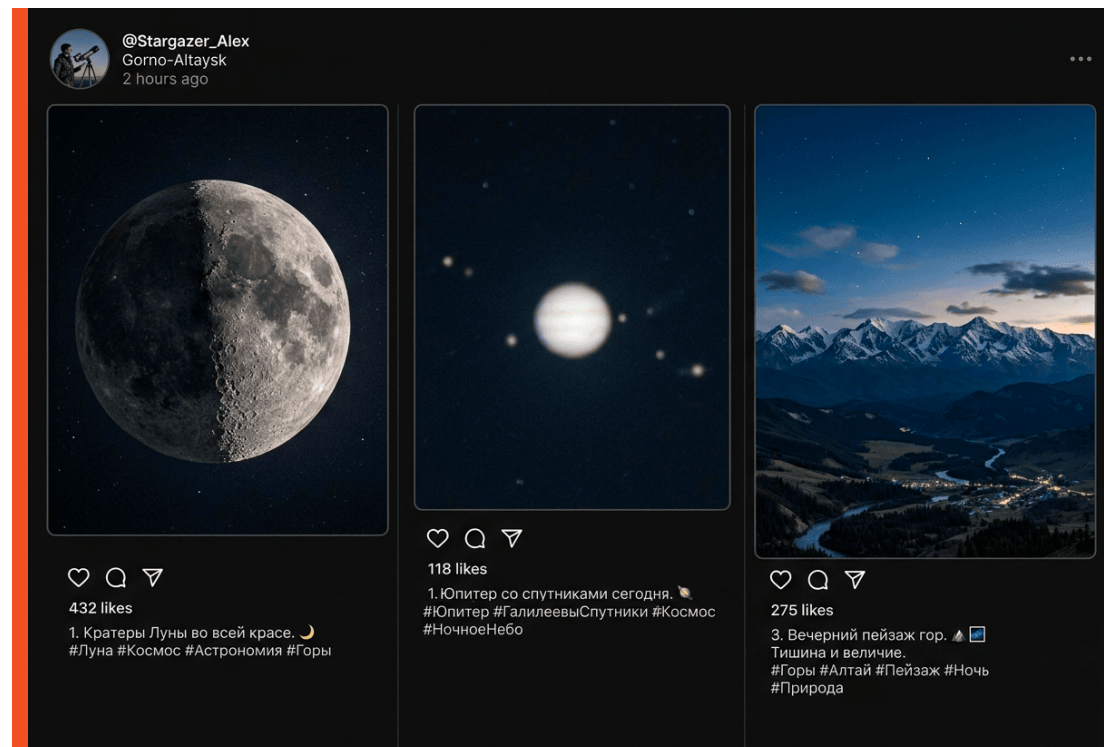

VK Видео

Youtube

ОПТИКА
ДЛЯ
СМАРТФОНОВ **Kelvin**
ФОКУСИРУЙСЯ НА ГЛАВНОМ

Фототелескопы Kelvin Nova PLUS

Мощные зеркальные фототелескопы, собирающие максимум света. Созданы для тех, кто хочет заглянуть дальше Солнечной системы — фотографировать тусклые туманности, звёздные скопления и галактики. Старшая модель оснащена экваториальной монтировкой для точного слежения за звёздами.

Фототелескоп Levenhuk Kelvin Nova PLUS 130/650

Арт. 86565

Фототелескоп Levenhuk Kelvin Nova PLUS 114/500

Арт. 86564

ОПТИКА
ДЛЯ
СМАРТФОНОВ **Kelvin**
ФОКУСИРУЙСЯ НА ГЛАВНОМ

Фототелескопы Kelvin Nova

Что вы снимете в первую же ночь?

Благодаря готовому сетапу (фототелескоп + адаптер + пульт) вы получите первые потрясающие кадры сразу после распаковки.

Оптика для смартфона

Телеобъектив — это классический инструмент фотографа для съёмки на больших расстояниях. Он позволяет крупным планом запечатлеть пугливую птицу, эмоции спортсмена на поле или кратеры на Луне, оставаясь далеко от объекта.