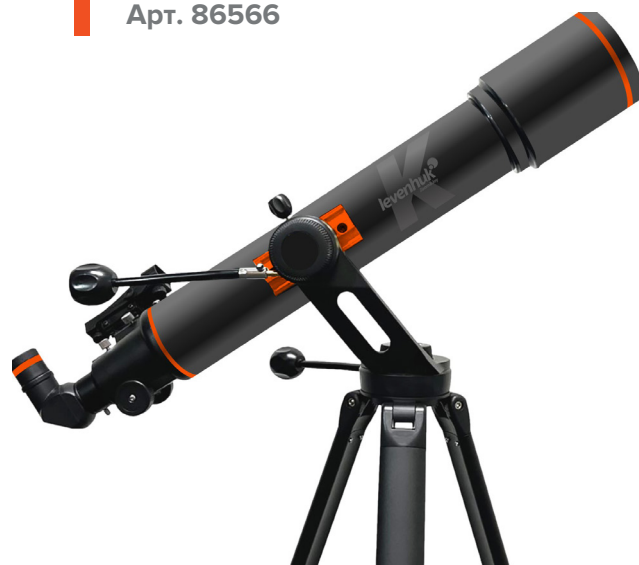

Фототелескоп Levenhuk Kelvin Nova PLUS 90/660

Арт. 86566