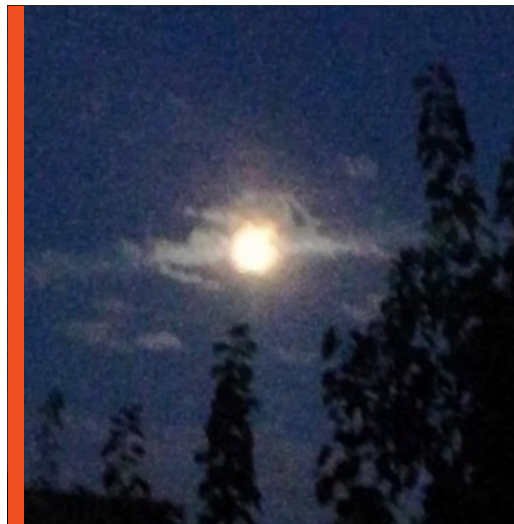

Что такое Kelvin?

Kelvin — это 40+ умных оптических гаджетов (фототелескопы, фотобинокли, фотомикроскопы), созданных специально для работы в паре с вашим смартфоном

**Физику не обманешь.
Для крутых кадров нужна
настоящая оптика**

Смартфоны отлично обрабатывают фото, но им не хватает реального оптического приближения. С Kelvin вы получаете честный зум и кристальную чёткость без пикселей и сложного оборудования.

Цифровой зум смартфона